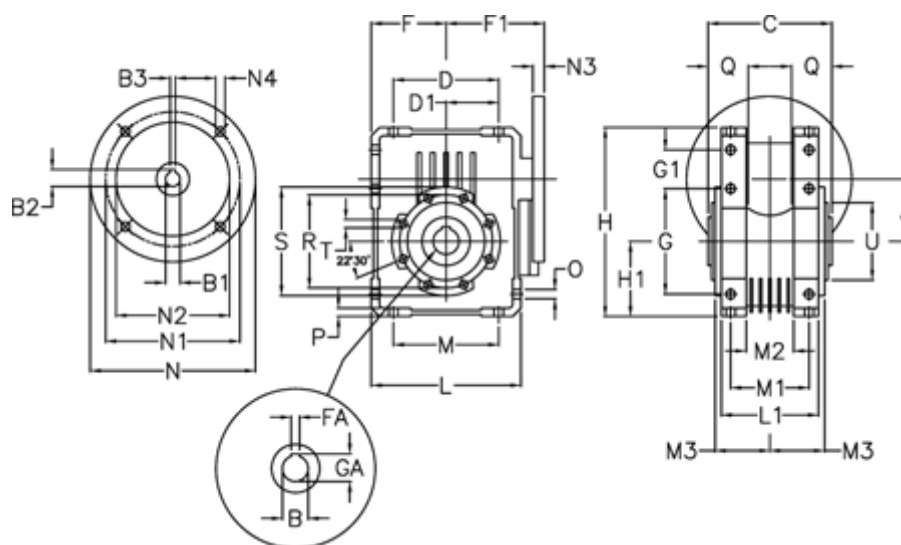

Varenummer: 392208602074116
 Beskrivelse: Snekkegear med skridnav
 W86 L1-U-20-P100 B14

Mål

A = 86.9	F = 100	L = 200	N2 = 110	T = M10x18
B = 35	F1 = 136	L1 = 125	N3 = 10	U = 110
B1 E7 = 28	FA = 10	M = 144	N4 = 8.5	
B2 = 31.3	G = 144	M1 = 101	O = 11.5	
B3 H9 = 8	G1 = 45.5	M2 = 57	P = 11	
C = 140	GA = 38.3	M3 = 64.5	Q = 45	
D = 144	H = 245.5	N = 160	R = 130	
D1 = 72	H1 = 100	N1 = 130	S = 150	